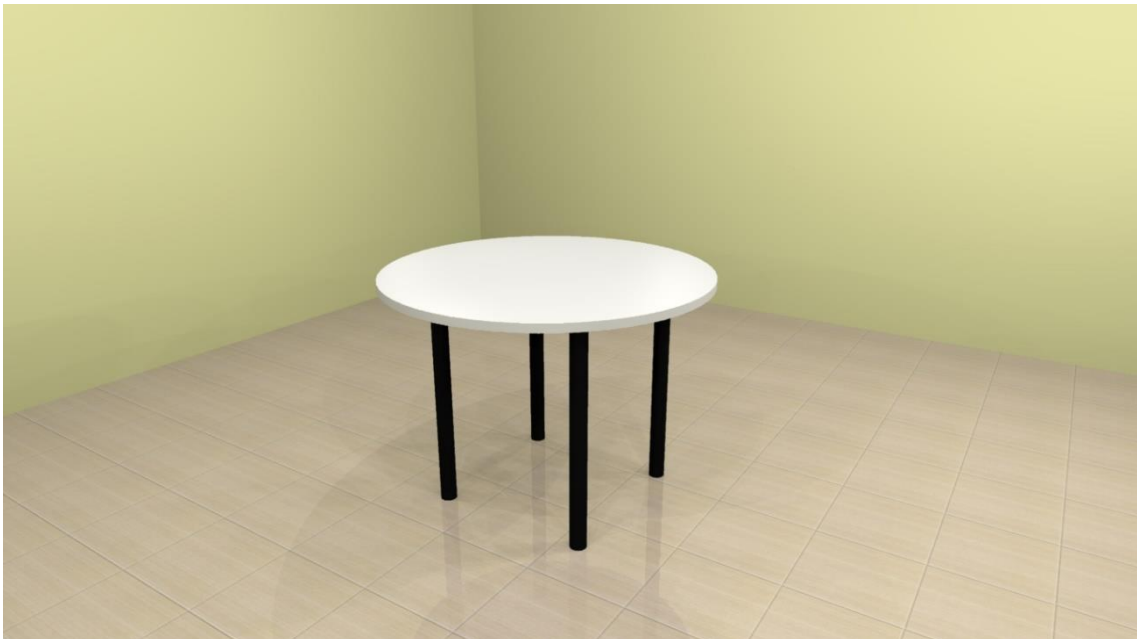

DIAMETRO: 1000 MM

ALTURA 800MM

SECRETARIA DE ASSISTÊNCIA SOCIAL

01 BALCAO PARA FORNO E MICRO

BALCAO PARA FORNO E MICRO

ESTRUTURA EM MDF 15MM 2F BRANCO TX

ENVOLTÓRIO EM MDF 25 MM 2F BRANCO TX

FUNDOS EM MDF 06 MM 2F BRANCO TX